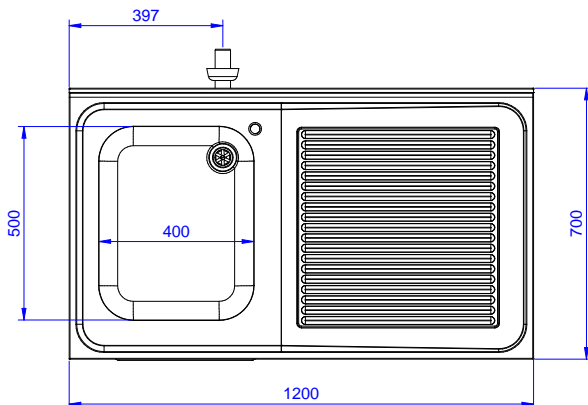

Approvazione: \_\_\_\_\_

Fronte

Lato

D = Scarico acqua

Alto

### Informazioni chiave

Larghezza armadio:	1145 mm
Profondità armadio:	645 mm
Altezza armadietto:	385 mm
Dimensioni esterne, larghezza:	1200 mm
Dimensioni esterne, profondità:	700 mm
Dimensioni esterne, altezza:	1000 mm
Dimensione alzatina, altezza:	100 mm
Dimensione alzatina, profondità:	13 mm
Dimensione alzatina, raggio:	R=10
Numero di vasche:	1
Dimensione vasca:	400x500xH300
Numero e tipologia di porte:	1 Cernierato
Spessore piano di lavoro:	50 mm
Peso netto:	55 kg