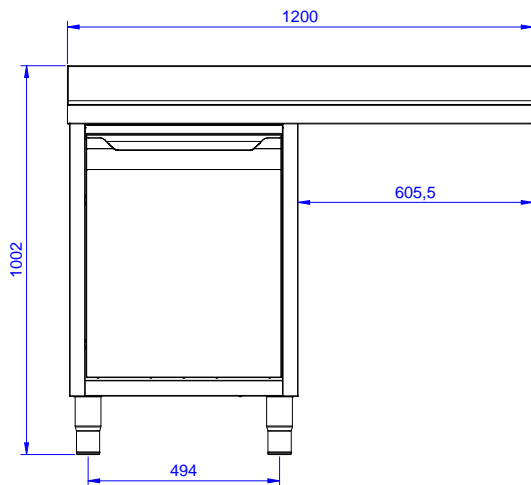

Fronte

Lato