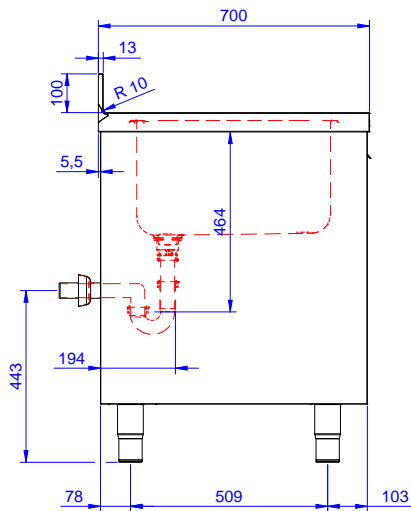

D = Scarico acqua